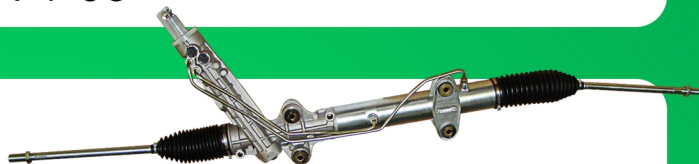

CAIXAS DE DIREÇÃO HIDRÁULICAS

Consulte nossos preços.

23113

Código original
1322199080

Mecanismo de direção / Direção hidráulica
Ducato 4x4 - 97 / 05

25100

Código original
A9014604500

Mecanismo de direção / Direção hidráulica
Sprinter 310/ 312/ 313/ 313cdi - Todos

27000

Código original
5770543011

Mecanismo de direção / Direção hidráulica
H-100 - 97 / ...

29111

Código original
7701467741

Mecanismo de direção / Direção hidráulica
Trafic 2.2 - 89 / ...

- Faça revisões em seu veículo regularmente.